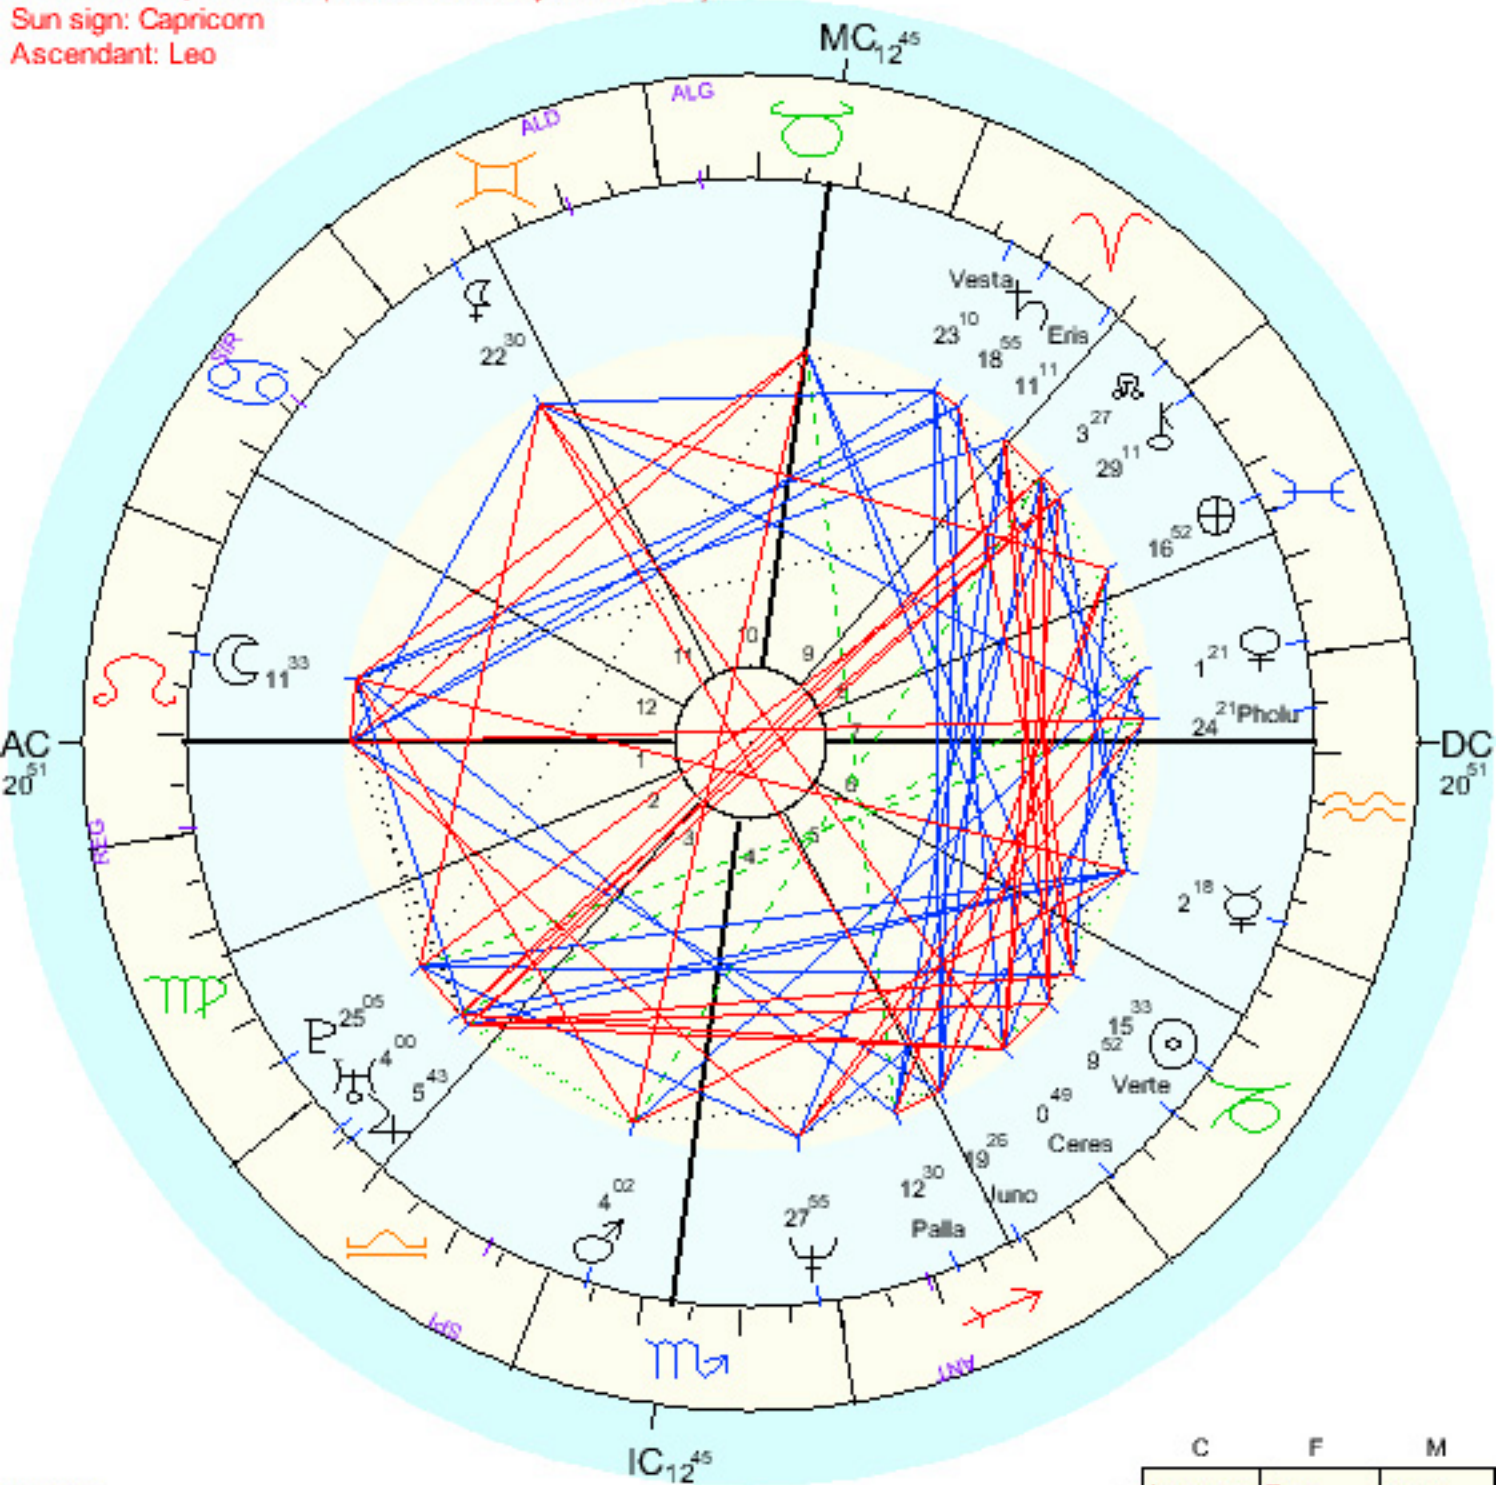

Name: ♀ Marilyn Manson
 born on: Su., 5 Jan. 1969
 in: Canton, OH (US)
 81w 23, 40n48

Time: 8:05 pm
 Univ. Time: 1:05c Jan.
 Sid. Time: 2:41:14

www.voxx.org

Type: 2.GW 27-Mär-2007

Natal Chart topocentric (Method: Web Style / Placidus)

Sun sign: Capricorn

Ascendant: Leo

topocentric

☉ Sun	15 Cap 32°30'
☾ Moon	11 Leo 32°37'
☿ Mercury	2 Aqu 18°24'
♀ Venus	1 Pis 21' 7"
♂ Mars	4 Sco 2' 9"
♃ Jupiter	6 Lib 43°26'
♄ Saturn	18 Ari 55' 8"
♅ Uranus	4 Lib 02°2'
♆ Neptune	27 Sco 55°21'
♇ Pluto	25 Vir 5°11"
♁ True Node	3 Ari 27°23'
♄ Chiron	29 Pis 10°57'
♁ P. Fort.	16 Pis 51°33'
♁ Vertex	9 Cap 51°34'
♁ Lillith	22 Gem 30' 6"
♁ Ceres	0 Cap 49°18'
♁ Pallas	12 Sag 29°44'
♁ Juno	19 Sag 25°44'
♁ Vesta	23 Ari 10' 8"
♁ Pholus	24 Aqu 21' 1"
♁ 136199 Eris	11 Ari 10°41'
♁ 20 Leo	51°26'
♁ 12 Tau	45°27'
♁ 2 Vir	52'
♁ 9 Lib	56'
♁ 180 Gem	28'
♁ 21 Cap	59'