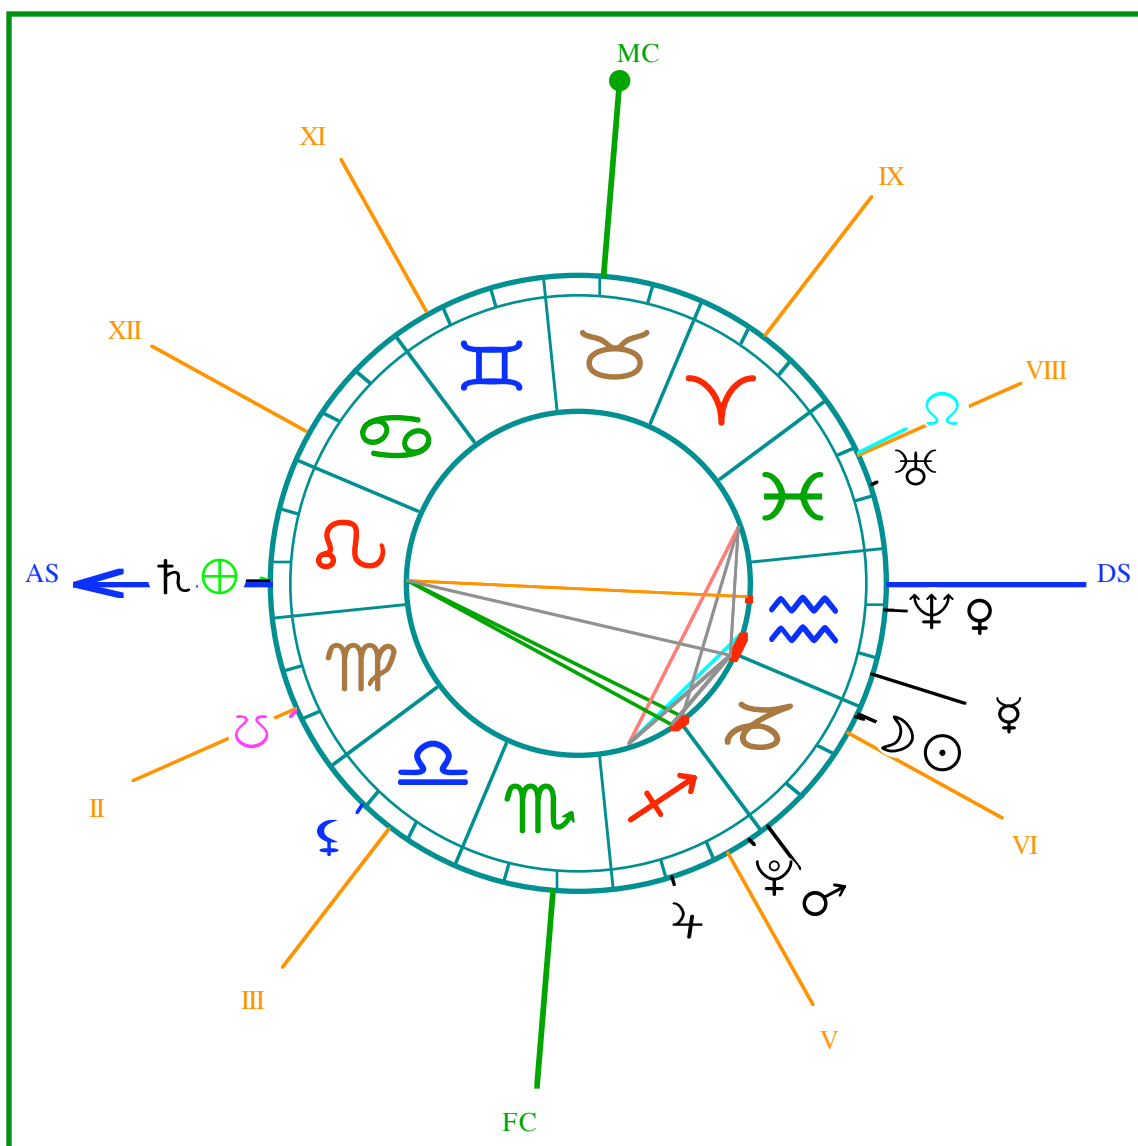

# Chart of New Moon in Capricorn 28 Degrees

## Natal Chart of New Moon in Capricorn 28 Degrees

• daylight saving •  
Birthdate : Thu 1/18/2007 at : 8:08 PM (legal time)  
or : Fri, 1/19/2007 at : 3:08 AM (UT time)  
Local Sidereal time : 03 h 07 mn Julian Day : 2454119.631  
Locality : Los Angeles CA / USA  
(Longitude : 118°24' W / Latitude : 33°57' N / - 08 h 00 mn)

Type of chart : Tropical chart in Placidus Houses

Sign : Capricorn

Ascendant : Leo

## Chart of New Moon in Capricorn 28 Degrees

Object	Sign	Long.	House
☉ Sun	Capricorn	28° 39'	VI
☾ Moon	Capricorn	28° 10'	VI
☿ Mercury	Aquarius	06° 20'	VI
♀ Venus	Aquarius	18° 45'	VI
♂ Mars	Capricorn	01° 40'	V
♃ Jupiter	Sagittarius	11° 45'	IV
♄ Saturn	Leo	23° 24' R	XII
♅ Uranus	Pisces	12° 16'	VII
♆ Neptune	Aquarius	18° 45'	VI
♇ Pluto	Sagittarius	27° 40'	V
(R : retrograde)			